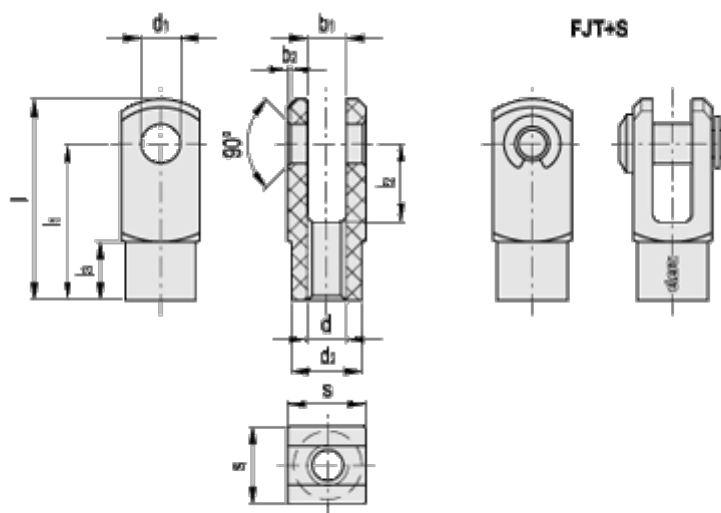

Varenummer: 2308470331  
Beskrivelse: Kunststof gaffelstykke 470331  
FJT-M12+S

## Mål

b1	= 12	l3	= 18.0
b2	= 0.5	s	= 24
d1	= 12	Størrelse	= G 12 x 24
d2	= 20		
d H6	= M12		
l	= 62		
l1	= 48		
l2	= 24		